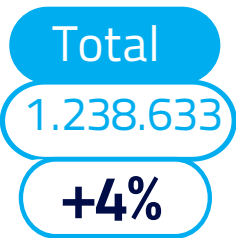

4% más de tráfico aéreo entre enero y julio

En los que va de año hemos gestionado 1.238.633 vuelos

Centro de control 
Nº de vuelos 
Incremento con respecto al mismo periodo del año anterior 