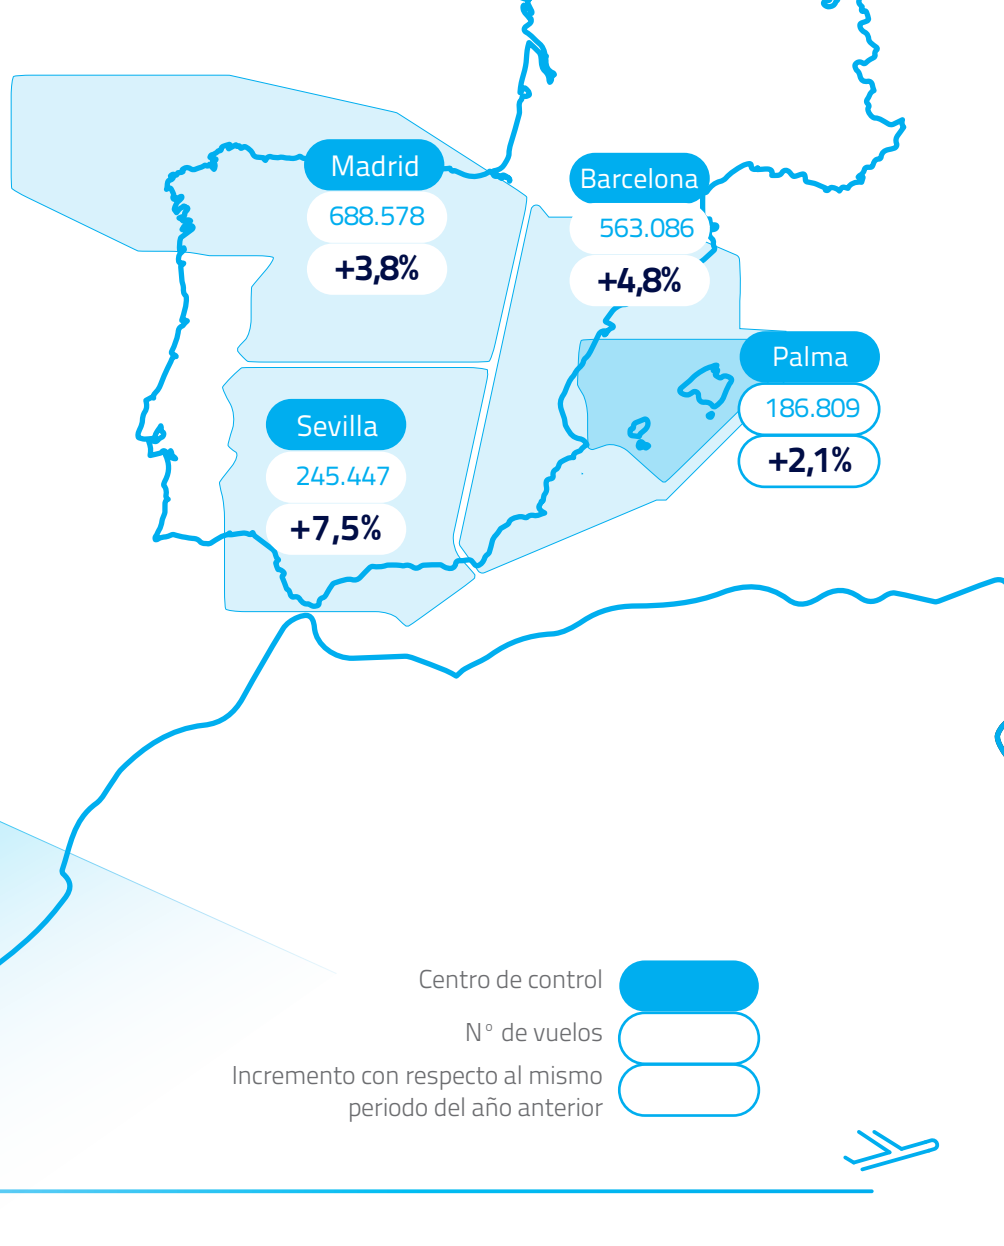

4% más de tráfico aéreo entre enero y julio

En los que va de año hemos gestionado 1.238.633 vuelos

Centro de control 
Nº de vuelos 
Incremento con respecto al mismo periodo del año anterior 